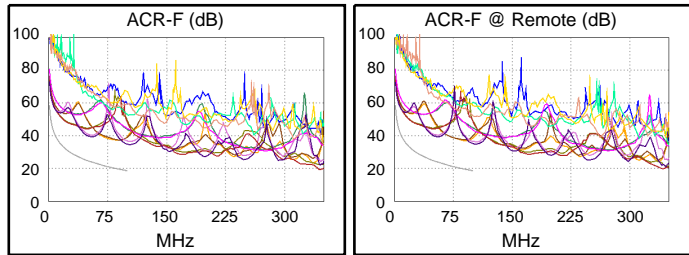

Software Version: V6.5 Build 5

Calibration Date: 02/24/2021

Adapter: DSX-8000R (DSX-PLA804)

S/N: 21049956

Length (ft), Limit 295	[Pair 7,8]	230
Prop. Delay (ns), Limit 498	[Pair 3,6]	359
Delay Skew (ns), Limit 44	[Pair 3,6]	20
Resistance (ohms), Limit 21.00	[Pair 3,6]	13.10
Resist. Unbal. (ohms), Limit 0.390	[Pair 3,6]	0.062
Resist. P2P Unbal. (ohms), Limit 0.450	[Pair 3,6-7,8]	0.164
Insertion Loss Margin (dB)	[Pair 3,6]	6.8
Frequency (MHz)	[Pair 3,6]	100.0
Limit (dB)	[Pair 3,6]	21.0

Worst Case Margin Worst Case Value

PASS	MAIN	SR	MAIN	SR
Worst Pair	3,6-4,5	3,6-4,5	3,6-4,5	3,6-4,5
NEXT (dB)	7.6	7.3	7.7	7.3
Freq. (MHz)	96.5	95.8	97.3	95.8
Limit (dB)	32.6	32.6	32.5	32.6
Worst Pair	3,6	3,6	3,6	3,6
PS NEXT (dB)	9.6	10.0	9.8	10.0
Freq. (MHz)	5.6	95.5	96.3	95.5
Limit (dB)	49.5	29.6	29.6	29.6

PASS	MAIN	SR	MAIN	SR
Worst Pair	7,8-3,6	7,8-3,6	7,8-3,6	7,8-3,6
ACR-F (dB)	14.8	14.8	16.3	16.4
Freq. (MHz)	3.3	3.5	100.0	100.0
Limit (dB)	48.4	47.7	18.6	18.6
Worst Pair	3,6	3,6	3,6	3,6
PS ACR-F (dB)	14.0	13.9	17.7	17.7
Freq. (MHz)	1.1	1.1	99.8	100.0
Limit (dB)	54.6	54.6	15.6	15.6