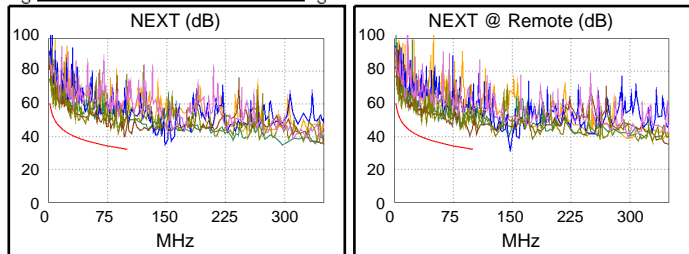

Software Version: V6.5 Build 5

Calibration Date: 02/24/2021

Adapter: DSX-8000R (DSX-PLA804)

S/N: 21049956

Length (ft), Limit 295	[Pair 7,8]	230
Prop. Delay (ns), Limit 498	[Pair 3,6]	359
Delay Skew (ns), Limit 44	[Pair 3,6]	20
Resistance (ohms), Limit 21.00	[Pair 3,6]	13.10
Resist. Unbal. (ohms), Limit 0.390	[Pair 3,6]	0.062
Resist. P2P Unbal. (ohms), Limit 0.450	[Pair 3,6-7,8]	0.164
Insertion Loss Margin (dB)	[Pair 3,6]	6.8
Frequency (MHz)	[Pair 3,6]	100.0
Limit (dB)	[Pair 3,6]	21.0

Worst Case Margin Worst Case Value

PASS	MAIN	SR	MAIN	SR
Worst Pair	3,6-4,5	3,6-4,5	3,6-4,5	3,6-4,5
NEXT (dB)	7.6	7.3	7.7	7.3
Freq. (MHz)	96.5	95.8	97.3	95.8
Limit (dB)	32.6	32.6	32.5	32.6
Worst Pair	3,6	3,6	3,6	3,6
PS NEXT (dB)	9.6	10.0	9.8	10.0
Freq. (MHz)	5.6	95.5	96.3	95.5
Limit (dB)	49.5	29.6	29.6	29.6

PASS	MAIN	SR	MAIN	SR
Worst Pair	7,8-3,6	7,8-3,6	7,8-3,6	7,8-3,6
ACR-F (dB)	14.8	14.8	16.3	16.4
Freq. (MHz)	3.3	3.5	100.0	100.0
Limit (dB)	48.4	47.7	18.6	18.6
Worst Pair	3,6	3,6	3,6	3,6
PS ACR-F (dB)	14.0	13.9	17.7	17.7
Freq. (MHz)	1.1	1.1	99.8	100.0
Limit (dB)	54.6	54.6	15.6	15.6