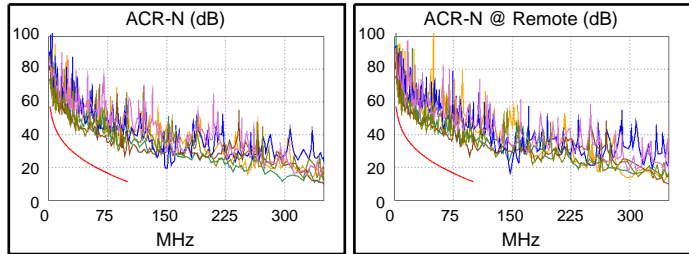

Software Version: V6.5 Build 5

Calibration Date: 02/24/2021

Adapter: DSX-8000R (DSX-PLA804)

S/N: 21049956

Length (ft), Limit 295	[Pair 7,8]	230
Prop. Delay (ns), Limit 498	[Pair 3,6]	359
Delay Skew (ns), Limit 44	[Pair 3,6]	20
Resistance (ohms), Limit 21.00	[Pair 3,6]	13.10
Resist. Unbal. (ohms), Limit 0.390	[Pair 3,6]	0.062
Resist. P2P Unbal. (ohms), Limit 0.450	[Pair 3,6-7,8]	0.164
Insertion Loss Margin (dB)	[Pair 3,6]	6.8
Frequency (MHz)	[Pair 3,6]	100.0
Limit (dB)	[Pair 3,6]	21.0

Worst Case Margin Worst Case Value

PASS	MAIN	SR	MAIN	SR
Worst Pair	3,6-4,5	3,6-4,5	3,6-4,5	3,6-4,5
NEXT (dB)	7.6	7.3	7.7	7.3
Freq. (MHz)	96.5	95.8	97.3	95.8
Limit (dB)	32.6	32.6	32.5	32.6
Worst Pair	3,6	3,6	3,6	3,6
PS NEXT (dB)	9.6	10.0	9.8	10.0
Freq. (MHz)	5.6	95.5	96.3	95.5
Limit (dB)	49.5	29.6	29.6	29.6

PASS	MAIN	SR	MAIN	SR
Worst Pair	7,8-3,6	7,8-3,6	7,8-3,6	7,8-3,6
ACR-F (dB)	14.8	14.8	16.3	16.4
Freq. (MHz)	3.3	3.5	100.0	100.0
Limit (dB)	48.4	47.7	18.6	18.6
Worst Pair	3,6	3,6	3,6	3,6
PS ACR-F (dB)	14.0	13.9	17.7	17.7
Freq. (MHz)	1.1	1.1	99.8	100.0
Limit (dB)	54.6	54.6	15.6	15.6

N/A	MAIN	SR	MAIN	SR
Worst Pair	3,6-7,8	3,6-7,8	3,6-4,5	3,6-4,5
ACR-N (dB)	9.6	10.2	15.2	14.8
Freq. (MHz)	5.8	8.9	97.3	95.8
Limit (dB)	47.6	43.5	11.8	12.1
Worst Pair	3,6	3,6	3,6	3,6
PS ACR-N (dB)	11.0	11.7	16.5	16.7
Freq. (MHz)	5.6	8.6	96.3	95.8
Limit (dB)	44.8	40.8	9.0	9.1