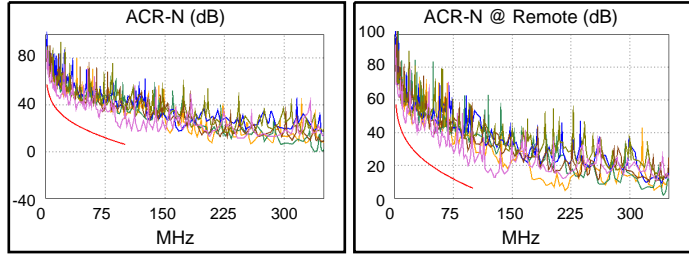

Software Version: V6.5 Build 5

Calibration Date: 02/24/2021

Adapter: DSX-8000R (DSX-CHA804)

S/N: 21041393

Length (ft), Limit 328	[Pair 7,8]	207
Prop. Delay (ns), Limit 555	[Pair 3,6]	319
Delay Skew (ns), Limit 50	[Pair 3,6]	14
Resistance (ohms), Limit 25.00	[Pair 3,6]	16.81
Resist. Unbal. (ohms), Limit 0.490	[Pair 1,2]	0.121
Resist. P2P Unbal. (ohms), Limit 0.580	[Pair 3,6-7,8]	0.190
Insertion Loss Margin (dB)	[Pair 3,6]	6.2
Frequency (MHz)	[Pair 3,6]	100.0
Limit (dB)	[Pair 3,6]	24.0

Worst Case Margin Worst Case Value

PASS	MAIN	SR	MAIN	SR
Worst Pair	4,5-7,8	4,5-7,8	4,5-7,8	4,5-7,8
NEXT (dB)	5.3	5.2	5.3	5.2
Freq. (MHz)	93.8	94.3	93.8	94.3
Limit (dB)	30.6	30.5	30.6	30.5
Worst Pair	4,5	4,5	4,5	4,5
PS NEXT (dB)	8.2	7.7	8.2	7.7
Freq. (MHz)	93.8	94.0	93.8	94.0
Limit (dB)	27.6	27.5	27.6	27.5

PASS	MAIN	SR	MAIN	SR
Worst Pair	4,5-7,8	7,8-4,5	3,6-7,8	7,8-3,6
ACR-F (dB)	25.7	25.4	27.1	26.0
Freq. (MHz)	13.3	13.3	98.8	99.3
Limit (dB)	35.0	35.0	17.5	17.5
Worst Pair	3,6	3,6	7,8	3,6
PS ACR-F (dB)	25.3	25.8	29.0	28.2
Freq. (MHz)	1.0	1.0	99.8	99.3
Limit (dB)	54.4	54.4	14.4	14.5

N/A	MAIN	SR	MAIN	SR
Worst Pair	4,5-7,8	4,5-7,8	4,5-7,8	4,5-7,8
ACR-N (dB)	11.5	9.3	12.4	12.3
Freq. (MHz)	14.1	13.8	93.8	94.3
Limit (dB)	36.0	36.3	7.4	7.3
Worst Pair	4,5	4,5	4,5	4,5
PS ACR-N (dB)	13.7	11.7	14.2	13.7
Freq. (MHz)	17.6	13.8	93.8	94.0
Limit (dB)	30.4	33.3	4.4	4.3