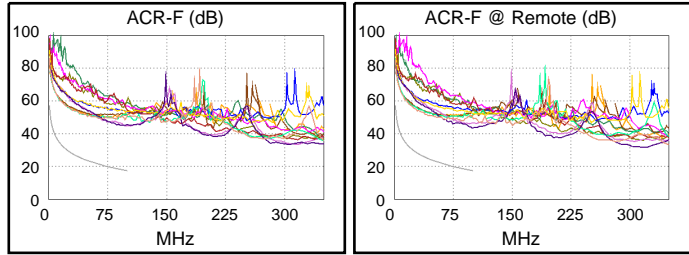

Software Version: V6.5 Build 5

Calibration Date: 02/24/2021

Adapter: DSX-8000R (DSX-CHA804)

S/N: 21041393

Length (ft), Limit 328	[Pair 7,8]	207
Prop. Delay (ns), Limit 555	[Pair 3,6]	319
Delay Skew (ns), Limit 50	[Pair 3,6]	14
Resistance (ohms), Limit 25.00	[Pair 3,6]	16.81
Resist. Unbal. (ohms), Limit 0.490	[Pair 1,2]	0.121
Resist. P2P Unbal. (ohms), Limit 0.580	[Pair 3,6-7,8]	0.190
Insertion Loss Margin (dB)	[Pair 3,6]	6.2
Frequency (MHz)	[Pair 3,6]	100.0
Limit (dB)	[Pair 3,6]	24.0

Worst Case Margin Worst Case Value

PASS	MAIN	SR	MAIN	SR
Worst Pair	4,5-7,8	4,5-7,8	4,5-7,8	4,5-7,8
NEXT (dB)	5.3	5.2	5.3	5.2
Freq. (MHz)	93.8	94.3	93.8	94.3
Limit (dB)	30.6	30.5	30.6	30.5
Worst Pair	4,5	4,5	4,5	4,5
PS NEXT (dB)	8.2	7.7	8.2	7.7
Freq. (MHz)	93.8	94.0	93.8	94.0
Limit (dB)	27.6	27.5	27.6	27.5

PASS	MAIN	SR	MAIN	SR
Worst Pair	4,5-7,8	7,8-4,5	3,6-7,8	7,8-3,6
ACR-F (dB)	25.7	25.4	27.1	26.0
Freq. (MHz)	13.3	13.3	98.8	99.3
Limit (dB)	35.0	35.0	17.5	17.5
Worst Pair	3,6	3,6	7,8	3,6
PS ACR-F (dB)	25.3	25.8	29.0	28.2
Freq. (MHz)	1.0	1.0	99.8	99.3
Limit (dB)	54.4	54.4	14.4	14.5