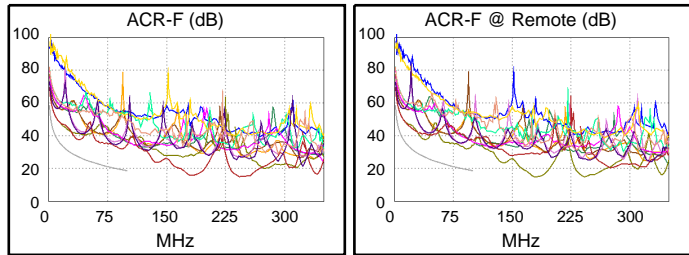

Software Version: V6.5 Build 5

Calibration Date: 02/24/2021

Adapter: DSX-8000R (DSX-PLA804)

S/N: 21049956

Length (ft), Limit 295	[Pair 7,8]	296
Prop. Delay (ns), Limit 498	[Pair 3,6]	461
Delay Skew (ns), Limit 44	[Pair 3,6]	25
Resistance (ohms), Limit 21.00	[Pair 3,6]	16.78
Resist. Unbal. (ohms), Limit 0.480	[Pair 7,8]	0.114
Resist. P2P Unbal. (ohms), Limit 0.580	[Pair 3,6-7,8]	0.158
Insertion Loss Margin (dB)	[Pair 3,6]	3.6
Frequency (MHz)	[Pair 3,6]	100.0
Limit (dB)	[Pair 3,6]	21.0

Worst Case Margin Worst Case Value

PASS	MAIN	SR	MAIN	SR
Worst Pair	3,6-4,5	3,6-4,5	3,6-4,5	3,6-4,5
NEXT (dB)	6.0	5.4	7.8	5.4
Freq. (MHz)	50.8	87.3	100.0	87.3
Limit (dB)	37.1	33.3	32.3	33.3
Worst Pair	3,6	4,5	3,6	4,5
PS NEXT (dB)	8.6	8.0	10.1	8.0
Freq. (MHz)	39.8	87.3	100.0	87.3
Limit (dB)	35.9	30.3	29.3	30.3

PASS	MAIN	SR	MAIN	SR
Worst Pair	4,5-3,6	3,6-4,5	4,5-3,6	3,6-4,5
ACR-F (dB)	10.4	10.5	12.3	12.3
Freq. (MHz)	35.3	35.3	92.5	92.5
Limit (dB)	27.7	27.7	19.3	19.3
Worst Pair	3,6	3,6	3,6	4,5
PS ACR-F (dB)	12.0	12.0	14.0	14.5
Freq. (MHz)	1.0	1.0	92.3	92.5
Limit (dB)	55.6	55.6	16.3	16.3