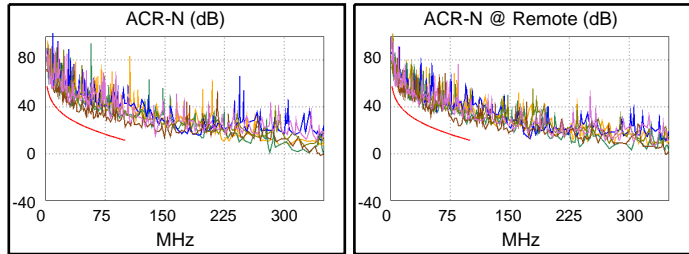

Software Version: V6.5 Build 5

Calibration Date: 02/24/2021

Adapter: DSX-8000R (DSX-PLA804)

S/N: 21049956

Length (ft), Limit 295	[Pair 7,8]	296
Prop. Delay (ns), Limit 498	[Pair 3,6]	461
Delay Skew (ns), Limit 44	[Pair 3,6]	25
Resistance (ohms), Limit 21.00	[Pair 3,6]	16.78
Resist. Unbal. (ohms), Limit 0.480	[Pair 7,8]	0.114
Resist. P2P Unbal. (ohms), Limit 0.580	[Pair 3,6-7,8]	0.158
Insertion Loss Margin (dB)	[Pair 3,6]	3.6
Frequency (MHz)	[Pair 3,6]	100.0
Limit (dB)	[Pair 3,6]	21.0

Worst Case Margin Worst Case Value

PASS	MAIN	SR	MAIN	SR
Worst Pair	3,6-4,5	3,6-4,5	3,6-4,5	3,6-4,5
NEXT (dB)	6.0	5.4	7.8	5.4
Freq. (MHz)	50.8	87.3	100.0	87.3
Limit (dB)	37.1	33.3	32.3	33.3
Worst Pair	3,6	4,5	3,6	4,5
PS NEXT (dB)	8.6	8.0	10.1	8.0
Freq. (MHz)	39.8	87.3	100.0	87.3
Limit (dB)	35.9	30.3	29.3	30.3

PASS	MAIN	SR	MAIN	SR
Worst Pair	4,5-3,6	3,6-4,5	4,5-3,6	3,6-4,5
ACR-F (dB)	10.4	10.5	12.3	12.3
Freq. (MHz)	35.3	35.3	92.5	92.5
Limit (dB)	27.7	27.7	19.3	19.3
Worst Pair	3,6	3,6	3,6	4,5
PS ACR-F (dB)	12.0	12.0	14.0	14.5
Freq. (MHz)	1.0	1.0	92.3	92.5
Limit (dB)	55.6	55.6	16.3	16.3

N/A	MAIN	SR	MAIN	SR
Worst Pair	3,6-4,5	3,6-4,5	3,6-4,5	3,6-4,5
ACR-N (dB)	8.3	8.8	11.5	8.8
Freq. (MHz)	50.8	87.3	100.0	87.3
Limit (dB)	22.6	13.8	11.3	13.8
Worst Pair	3,6	4,5	3,6	4,5
PS ACR-N (dB)	10.5	10.7	13.7	11.4
Freq. (MHz)	39.5	50.5	100.0	87.3
Limit (dB)	23.2	19.7	8.3	10.8