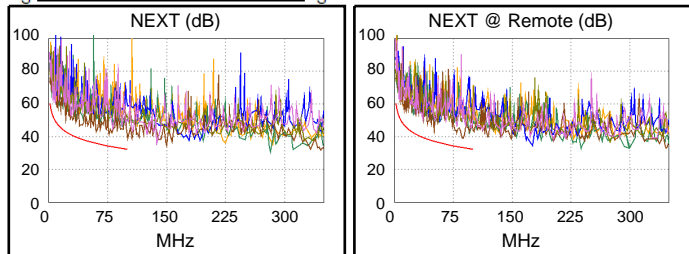

Software Version: V6.5 Build 5

Calibration Date: 02/24/2021

Adapter: DSX-8000R (DSX-PLA804)

S/N: 21049956

Length (ft), Limit 295	[Pair 7,8]	296
Prop. Delay (ns), Limit 498	[Pair 3,6]	461
Delay Skew (ns), Limit 44	[Pair 3,6]	25
Resistance (ohms), Limit 21.00	[Pair 3,6]	16.78
Resist. Unbal. (ohms), Limit 0.480	[Pair 7,8]	0.114
Resist. P2P Unbal. (ohms), Limit 0.580	[Pair 3,6-7,8]	0.158
Insertion Loss Margin (dB)	[Pair 3,6]	3.6
Frequency (MHz)	[Pair 3,6]	100.0
Limit (dB)	[Pair 3,6]	21.0

Worst Case Margin Worst Case Value

PASS	MAIN	SR	MAIN	SR
Worst Pair	3,6-4,5	3,6-4,5	3,6-4,5	3,6-4,5
NEXT (dB)	6.0	5.4	7.8	5.4
Freq. (MHz)	50.8	87.3	100.0	87.3
Limit (dB)	37.1	33.3	32.3	33.3
Worst Pair	3,6	4,5	3,6	4,5
PS NEXT (dB)	8.6	8.0	10.1	8.0
Freq. (MHz)	39.8	87.3	100.0	87.3
Limit (dB)	35.9	30.3	29.3	30.3

PASS	MAIN	SR	MAIN	SR
Worst Pair	4,5-3,6	3,6-4,5	4,5-3,6	3,6-4,5
ACR-F (dB)	10.4	10.5	12.3	12.3
Freq. (MHz)	35.3	35.3	92.5	92.5
Limit (dB)	27.7	27.7	19.3	19.3
Worst Pair	3,6	3,6	3,6	4,5
PS ACR-F (dB)	12.0	12.0	14.0	14.5
Freq. (MHz)	1.0	1.0	92.3	92.5
Limit (dB)	55.6	55.6	16.3	16.3