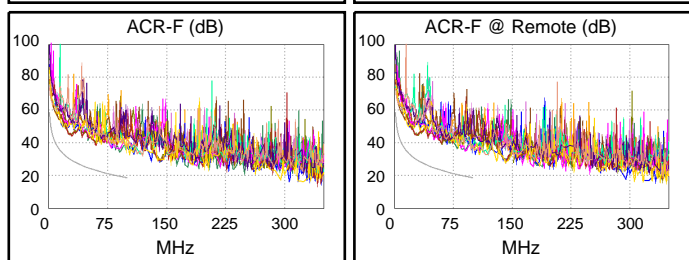

S/N: 2039444

Software Version: V6.5 Build 5

Calibration Date: 02/24/2021

Adapter: DSX-8000R (DSX-PLA804)

S/N: 21049956

Length (ft), Limit 295	[Pair 7,8]	205
Prop. Delay (ns), Limit 498	[Pair 3,6]	311
Delay Skew (ns), Limit 44	[Pair 3,6]	9
Resistance (ohms), Limit 21.00	[Pair 3,6]	10.75
Resist. Unbal. (ohms), Limit 0.310	[Pair 1,2]	0.080
Resist. P2P Unbal. (ohms), Limit 0.370	[Pair 3,6-7,8]	0.138
Insertion Loss Margin (dB)	[Pair 3,6]	2.5
Frequency (MHz)	[Pair 3,6]	100.0
Limit (dB)	[Pair 3,6]	21.0

Worst Case Margin Worst Case Value

PASS	MAIN	SR	MAIN	SR
Worst Pair	4,5-7,8	4,5-7,8	3,6-7,8	4,5-7,8
<b>NEXT (dB)</b>	10.7	12.6	15.8	12.6
Freq. (MHz)	34.5	34.3	91.8	34.3
Limit (dB)	39.8	39.9	32.9	39.9
Worst Pair	7,8	4,5	7,8	4,5
<b>PS NEXT (dB)</b>	13.2	14.4	17.2	21.5
Freq. (MHz)	34.5	34.3	98.8	100.0
Limit (dB)	36.8	36.9	29.4	29.3

PASS	MAIN	SR	MAIN	SR
Worst Pair	4,5-3,6	4,5-3,6	1,2-4,5	4,5-1,2
<b>ACR-F (dB)</b>	14.6	14.7	14.8	15.2
Freq. (MHz)	25.9	26.8	91.0	91.0
Limit (dB)	30.4	30.1	19.4	19.4
Worst Pair	3,6	4,5	4,5	4,5
<b>PS ACR-F (dB)</b>	16.5	16.5	16.9	16.8
Freq. (MHz)	25.0	25.8	91.0	87.3
Limit (dB)	27.7	27.4	16.4	16.8