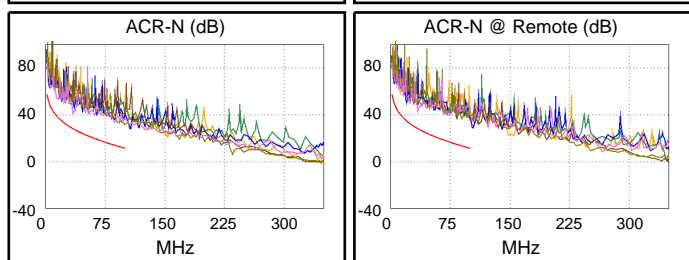

S/N: 2039444

Software Version: V6.5 Build 5

Calibration Date: 02/24/2021

Adapter: DSX-8000R (DSX-PLA804)

S/N: 21049956

Length (ft), Limit 295	[Pair 7,8]	205
Prop. Delay (ns), Limit 498	[Pair 3,6]	311
Delay Skew (ns), Limit 44	[Pair 3,6]	9
Resistance (ohms), Limit 21.00	[Pair 3,6]	10.75
Resist. Unbal. (ohms), Limit 0.310	[Pair 1,2]	0.080
Resist. P2P Unbal. (ohms), Limit 0.370	[Pair 3,6-7,8]	0.138
Insertion Loss Margin (dB)	[Pair 3,6]	2.5
Frequency (MHz)	[Pair 3,6]	100.0
Limit (dB)	[Pair 3,6]	21.0

Worst Case Margin Worst Case Value

PASS	MAIN	SR	MAIN	SR
Worst Pair	4,5-7,8	4,5-7,8	3,6-7,8	4,5-7,8
<b>NEXT (dB)</b>	10.7	12.6	15.8	12.6
Freq. (MHz)	34.5	34.3	91.8	34.3
Limit (dB)	39.8	39.9	32.9	39.9
Worst Pair	7,8	4,5	7,8	4,5
<b>PS NEXT (dB)</b>	13.2	14.4	17.2	21.5
Freq. (MHz)	34.5	34.3	98.8	100.0
Limit (dB)	36.8	36.9	29.4	29.3

PASS	MAIN	SR	MAIN	SR
Worst Pair	4,5-3,6	4,5-3,6	1,2-4,5	4,5-1,2
<b>ACR-F (dB)</b>	14.6	14.7	14.8	15.2
Freq. (MHz)	25.9	26.8	91.0	91.0
Limit (dB)	30.4	30.1	19.4	19.4
Worst Pair	3,6	4,5	4,5	4,5
<b>PS ACR-F (dB)</b>	16.5	16.5	16.9	16.8
Freq. (MHz)	25.0	25.8	91.0	87.3
Limit (dB)	27.7	27.4	16.4	16.8

N/A	MAIN	SR	MAIN	SR
Worst Pair	4,5-7,8	4,5-7,8	3,6-7,8	3,6-4,5
<b>ACR-N (dB)</b>	13.0	14.9	20.0	24.1
Freq. (MHz)	34.5	34.3	99.0	100.0
Limit (dB)	28.0	28.1	11.5	11.3
Worst Pair	4,5	4,5	7,8	4,5
<b>PS ACR-N (dB)</b>	15.4	16.4	20.6	24.3
Freq. (MHz)	34.5	34.3	98.8	100.0
Limit (dB)	25.0	25.1	8.6	8.3