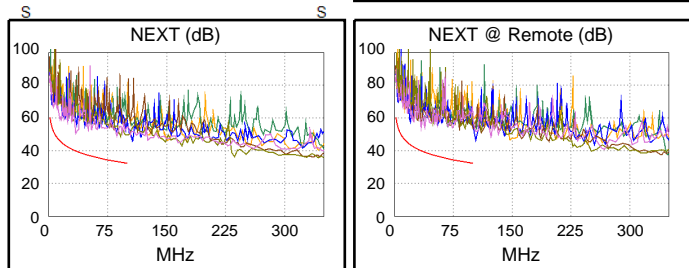

S/N: 2039444

Software Version: V6.5 Build 5

Calibration Date: 02/24/2021

Adapter: DSX-8000R (DSX-PLA804)

S/N: 21049956

Length (ft), Limit 295	[Pair 7,8]	205
Prop. Delay (ns), Limit 498	[Pair 3,6]	311
Delay Skew (ns), Limit 44	[Pair 3,6]	9
Resistance (ohms), Limit 21.00	[Pair 3,6]	10.75
Resist. Unbal. (ohms), Limit 0.310	[Pair 1,2]	0.080
Resist. P2P Unbal. (ohms), Limit 0.370	[Pair 3,6-7,8]	0.138
Insertion Loss Margin (dB)	[Pair 3,6]	2.5
Frequency (MHz)	[Pair 3,6]	100.0
Limit (dB)	[Pair 3,6]	21.0

Worst Case Margin Worst Case Value

PASS	MAIN	SR	MAIN	SR
Worst Pair	4,5-7,8	4,5-7,8	3,6-7,8	4,5-7,8
<b>NEXT (dB)</b>	10.7	12.6	15.8	12.6
Freq. (MHz)	34.5	34.3	91.8	34.3
Limit (dB)	39.8	39.9	32.9	39.9
Worst Pair	7,8	4,5	7,8	4,5
<b>PS NEXT (dB)</b>	13.2	14.4	17.2	21.5
Freq. (MHz)	34.5	34.3	98.8	100.0
Limit (dB)	36.8	36.9	29.4	29.3

PASS	MAIN	SR	MAIN	SR
Worst Pair	4,5-3,6	4,5-3,6	1,2-4,5	4,5-1,2
<b>ACR-F (dB)</b>	14.6	14.7	14.8	15.2
Freq. (MHz)	25.9	26.8	91.0	91.0
Limit (dB)	30.4	30.1	19.4	19.4
Worst Pair	3,6	4,5	4,5	4,5
<b>PS ACR-F (dB)</b>	16.5	16.5	16.9	16.8
Freq. (MHz)	25.0	25.8	91.0	87.3
Limit (dB)	27.7	27.4	16.4	16.8