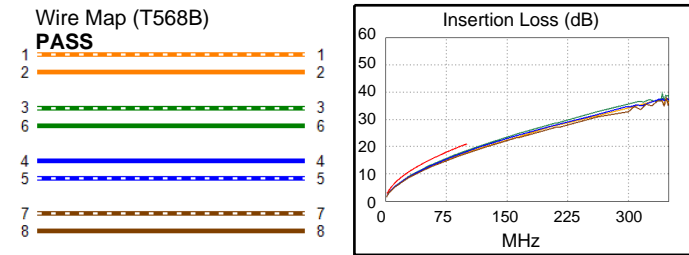

S/N: 2039444

Software Version: V6.5 Build 5

Calibration Date: 02/24/2021

Adapter: DSX-8000R (DSX-PLA804)

S/N: 21049956

Length (ft), Limit 295	[Pair 7,8]	205
Prop. Delay (ns), Limit 498	[Pair 3,6]	311
Delay Skew (ns), Limit 44	[Pair 3,6]	9
Resistance (ohms), Limit 21.00	[Pair 3,6]	10.75
Resist. Unbal. (ohms), Limit 0.310	[Pair 1,2]	0.080
Resist. P2P Unbal. (ohms), Limit 0.370	[Pair 3,6-7,8]	0.138
Insertion Loss Margin (dB)	[Pair 3,6]	2.5
Frequency (MHz)	[Pair 3,6]	100.0
Limit (dB)	[Pair 3,6]	21.0

Worst Case Margin Worst Case Value

PASS	MAIN	SR	MAIN	SR
Worst Pair	4,5-7,8	4,5-7,8	3,6-7,8	4,5-7,8
<b>NEXT (dB)</b>	10.7	12.6	15.8	12.6
Freq. (MHz)	34.5	34.3	91.8	34.3
Limit (dB)	39.8	39.9	32.9	39.9
Worst Pair	7,8	4,5	7,8	4,5
<b>PS NEXT (dB)</b>	13.2	14.4	17.2	21.5
Freq. (MHz)	34.5	34.3	98.8	100.0
Limit (dB)	36.8	36.9	29.4	29.3