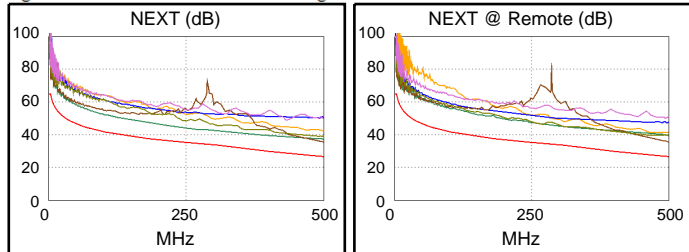

Calibration Date: 02/24/2021

Adapter: DSX-8000R (DSX-PLA804)

S/N: 21049956

**Test Summary: PASS**

Length (ft), Limit 295	[Pair 4,5]	299
Prop. Delay (ns), Limit 498	[Pair 3,6]	417
Delay Skew (ns), Limit 44	[Pair 3,6]	6
Resistance (ohms), Limit 21.00	[Pair 3,6]	13.38
Resist. Unbal. (ohms), Limit 0.400	[Pair 3,6]	0.020
Resist. P2P Unbal. (ohms), Limit 0.460	[Pair 3,6-4,5]	0.082
Insertion Loss Margin (dB)	[Pair 3,6]	5.2
Frequency (MHz)	[Pair 3,6]	500.0
Limit (dB)	[Pair 3,6]	43.8

Worst Case Margin Worst Case Value

PASS	MAIN	SR	MAIN	SR
Worst Pair	1,2-4,5	3,6-4,5	3,6-4,5	3,6-4,5
<b>NEXT (dB)</b>	8.3	8.8	8.7	8.8
Freq. (MHz)	277.0	500.0	500.0	500.0
Limit (dB)	34.6	26.7	26.7	26.7
Worst Pair	4,5	3,6	4,5	3,6
<b>PS NEXT (dB)</b>	9.3	9.5	9.3	9.5
Freq. (MHz)	500.0	500.0	500.0	500.0
Limit (dB)	23.8	23.8	23.8	23.8

PASS	MAIN	SR	MAIN	SR
Worst Pair	4,5-3,6	4,5-3,6	4,5-3,6	4,5-3,6
<b>ACR-F (dB)</b>	11.0	11.1	11.0	11.2
Freq. (MHz)	468.0	461.0	468.0	465.0
Limit (dB)	10.8	10.9	10.8	10.8
Worst Pair	4,5	4,5	3,6	3,6
<b>PS ACR-F (dB)</b>	12.6	12.5	12.9	13.0
Freq. (MHz)	1.6	1.1	468.0	465.0
Limit (dB)	57.0	60.2	7.8	7.8