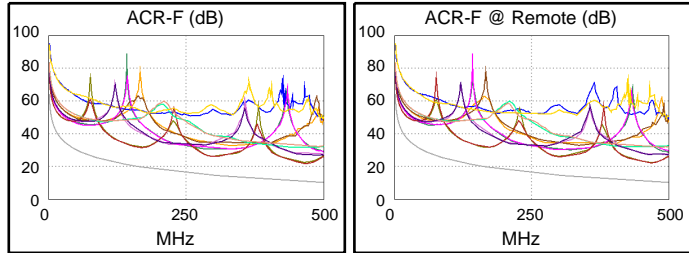

Calibration Date: 02/24/2021

Adapter: DSX-8000R (DSX-PLA804)

S/N: 21049956

**Test Summary: PASS**

Length (ft), Limit 295	[Pair 4,5]	299
Prop. Delay (ns), Limit 498	[Pair 3,6]	417
Delay Skew (ns), Limit 44	[Pair 3,6]	6
Resistance (ohms), Limit 21.00	[Pair 3,6]	13.38
Resist. Unbal. (ohms), Limit 0.400	[Pair 3,6]	0.020
Resist. P2P Unbal. (ohms), Limit 0.460	[Pair 3,6-4,5]	0.082
Insertion Loss Margin (dB)	[Pair 3,6]	5.2
Frequency (MHz)	[Pair 3,6]	500.0
Limit (dB)	[Pair 3,6]	43.8

Worst Case Margin Worst Case Value

PASS	MAIN	SR	MAIN	SR
Worst Pair	1,2-4,5	3,6-4,5	3,6-4,5	3,6-4,5
<b>NEXT (dB)</b>	8.3	8.8	8.7	8.8
Freq. (MHz)	277.0	500.0	500.0	500.0
Limit (dB)	34.6	26.7	26.7	26.7
Worst Pair	4,5	3,6	4,5	3,6
<b>PS NEXT (dB)</b>	9.3	9.5	9.3	9.5
Freq. (MHz)	500.0	500.0	500.0	500.0
Limit (dB)	23.8	23.8	23.8	23.8

PASS	MAIN	SR	MAIN	SR
Worst Pair	4,5-3,6	4,5-3,6	4,5-3,6	4,5-3,6
<b>ACR-F (dB)</b>	11.0	11.1	11.0	11.2
Freq. (MHz)	468.0	461.0	468.0	465.0
Limit (dB)	10.8	10.9	10.8	10.8
Worst Pair	4,5	4,5	3,6	3,6
<b>PS ACR-F (dB)</b>	12.6	12.5	12.9	13.0
Freq. (MHz)	1.6	1.1	468.0	465.0
Limit (dB)	57.0	60.2	7.8	7.8