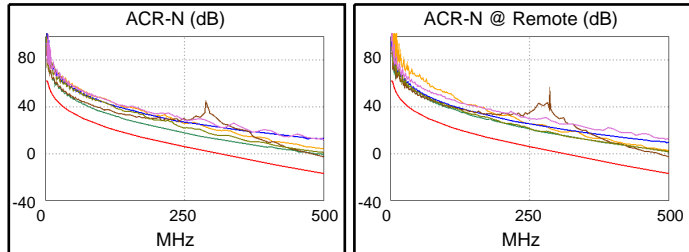

Calibration Date: 02/24/2021

Adapter: DSX-8000R (DSX-PLA804)

S/N: 21049956

**Test Summary: PASS**

Length (ft), Limit 295	[Pair 4,5]	299
Prop. Delay (ns), Limit 498	[Pair 3,6]	417
Delay Skew (ns), Limit 44	[Pair 3,6]	6
Resistance (ohms), Limit 21.00	[Pair 3,6]	13.38
Resist. Unbal. (ohms), Limit 0.400	[Pair 3,6]	0.020
Resist. P2P Unbal. (ohms), Limit 0.460	[Pair 3,6-4,5]	0.082
Insertion Loss Margin (dB)	[Pair 3,6]	5.2
Frequency (MHz)	[Pair 3,6]	500.0
Limit (dB)	[Pair 3,6]	43.8

Worst Case Margin Worst Case Value

PASS	MAIN	SR	MAIN	SR
Worst Pair	1,2-4,5	3,6-4,5	3,6-4,5	3,6-4,5
<b>NEXT (dB)</b>	8.3	8.8	8.7	8.8
Freq. (MHz)	277.0	500.0	500.0	500.0
Limit (dB)	34.6	26.7	26.7	26.7
Worst Pair	4,5	3,6	4,5	3,6
<b>PS NEXT (dB)</b>	9.3	9.5	9.3	9.5
Freq. (MHz)	500.0	500.0	500.0	500.0
Limit (dB)	23.8	23.8	23.8	23.8

PASS	MAIN	SR	MAIN	SR
Worst Pair	4,5-3,6	4,5-3,6	4,5-3,6	4,5-3,6
<b>ACR-F (dB)</b>	11.0	11.1	11.0	11.2
Freq. (MHz)	468.0	461.0	468.0	465.0
Limit (dB)	10.8	10.9	10.8	10.8
Worst Pair	4,5	4,5	3,6	3,6
<b>PS ACR-F (dB)</b>	12.6	12.5	12.9	13.0
Freq. (MHz)	1.6	1.1	468.0	465.0
Limit (dB)	57.0	60.2	7.8	7.8

N/A	MAIN	SR	MAIN	SR
Worst Pair	1,2-4,5	3,6-4,5	3,6-4,5	3,6-4,5
<b>ACR-N (dB)</b>	11.3	14.1	14.2	14.3
Freq. (MHz)	211.0	7.3	500.0	500.0
Limit (dB)	9.7	55.3	-17.1	-17.1
Worst Pair	4,5	4,5	3,6	3,6
<b>PS ACR-N (dB)</b>	11.8	13.3	14.6	14.7
Freq. (MHz)	40.0	7.3	500.0	500.0
Limit (dB)	34.7	53.0	-20.0	-20.0