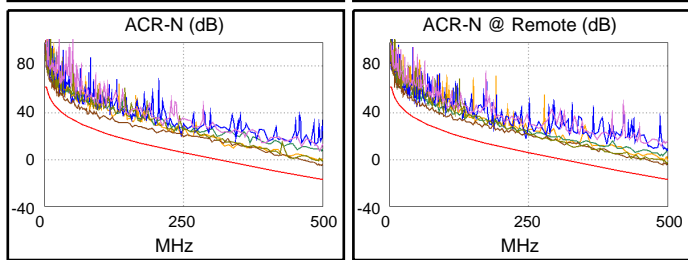

MAIN	SR	MAIN	SR
PASS				
Worst Pair	4,5	4,5	4,5	4,5
RL (dB)	6.0	6.0	6.0	6.0
Freq. (MHz)	498.0	497.0	498.0	497.0
Limit (dB)	8.0	8.0	8.0	8.0