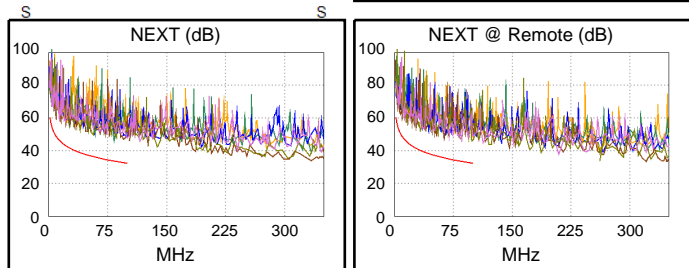

Calibration Date: 02/24/2021

Adapter: DSX-8000R (DSX-PLA804)

S/N: 21049956

Test Summary: PASS

Length (ft), Limit 295	[Pair 3,6]	295
Prop. Delay (ns), Limit 498	[Pair 1,2]	424
Delay Skew (ns), Limit 44	[Pair 1,2]	8
Resistance (ohms), Limit 21.00	[Pair 1,2]	17.19
Resist. Unbal. (ohms), Limit 0.510	[Pair 3,6]	0.043
Resist. P2P Unbal. (ohms), Limit 0.600	[Pair 1,2-3,6]	0.070
Insertion Loss Margin (dB)	[Pair 1,2]	2.6
Frequency (MHz)	[Pair 1,2]	100.0
Limit (dB)	[Pair 1,2]	21.0

Worst Case Margin Worst Case Value

PASS	MAIN	SR	MAIN	SR
Worst Pair	3,6-4,5	3,6-4,5	3,6-4,5	3,6-7,8
NEXT (dB)	11.5	10.5	13.2	12.6
Freq. (MHz)	9.5	6.8	92.5	99.8
Limit (dB)	48.8	51.2	32.9	32.3
Worst Pair	3,6	3,6	7,8	3,6
PS NEXT (dB)	13.0	12.2	14.5	13.0
Freq. (MHz)	9.6	16.5	100.0	100.0
Limit (dB)	45.8	42.0	29.3	29.3

PASS	MAIN	SR	MAIN	SR
Worst Pair	3,6-4,5	4,5-3,6	3,6-4,5	4,5-3,6
ACR-F (dB)	8.7	8.7	8.7	8.7
Freq. (MHz)	83.8	83.8	83.8	83.8
Limit (dB)	20.2	20.2	20.2	20.2
Worst Pair	4,5	3,6	4,5	3,6
PS ACR-F (dB)	11.1	11.4	11.1	11.4
Freq. (MHz)	83.8	83.8	83.8	83.8
Limit (dB)	17.2	17.2	17.2	17.2