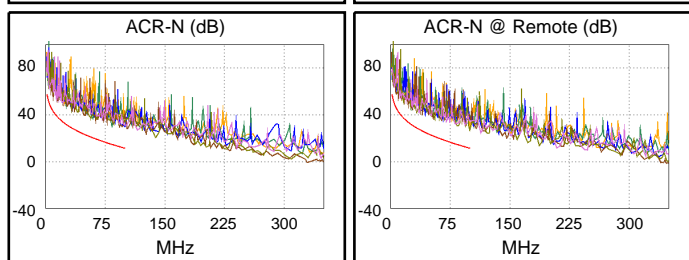

Calibration Date: 02/24/2021

Adapter: DSX-8000R (DSX-PLA804)

S/N: 21049956

Test Summary: PASS

Length (ft), Limit 295	[Pair 3,6]	295
Prop. Delay (ns), Limit 498	[Pair 1,2]	424
Delay Skew (ns), Limit 44	[Pair 1,2]	8
Resistance (ohms), Limit 21.00	[Pair 1,2]	17.19
Resist. Unbal. (ohms), Limit 0.510	[Pair 3,6]	0.043
Resist. P2P Unbal. (ohms), Limit 0.600	[Pair 1,2-3,6]	0.070
Insertion Loss Margin (dB)	[Pair 1,2]	2.6
Frequency (MHz)	[Pair 1,2]	100.0
Limit (dB)	[Pair 1,2]	21.0

Worst Case Margin Worst Case Value

PASS	MAIN	SR	MAIN	SR
Worst Pair	3,6-4,5	3,6-4,5	3,6-4,5	3,6-7,8
NEXT (dB)	11.5	10.5	13.2	12.6
Freq. (MHz)	9.5	6.8	92.5	99.8
Limit (dB)	48.8	51.2	32.9	32.3
Worst Pair	3,6	3,6	7,8	3,6
PS NEXT (dB)	13.0	12.2	14.5	13.0
Freq. (MHz)	9.6	16.5	100.0	100.0
Limit (dB)	45.8	42.0	29.3	29.3

PASS	MAIN	SR	MAIN	SR
Worst Pair	3,6-4,5	4,5-3,6	3,6-4,5	4,5-3,6
ACR-F (dB)	8.7	8.7	8.7	8.7
Freq. (MHz)	83.8	83.8	83.8	83.8
Limit (dB)	20.2	20.2	20.2	20.2
Worst Pair	4,5	3,6	4,5	3,6
PS ACR-F (dB)	11.1	11.4	11.1	11.4
Freq. (MHz)	83.8	83.8	83.8	83.8
Limit (dB)	17.2	17.2	17.2	17.2

N/A	MAIN	SR	MAIN	SR
Worst Pair	3,6-4,5	3,6-4,5	4,5-7,8	3,6-7,8
ACR-N (dB)	12.3	11.2	17.4	15.3
Freq. (MHz)	9.5	6.9	100.0	99.8
Limit (dB)	42.8	46.0	11.3	11.4
Worst Pair	3,6	3,6	7,8	3,6
PS ACR-N (dB)	13.7	13.3	17.3	16.2
Freq. (MHz)	9.5	16.5	100.0	100.0
Limit (dB)	39.8	34.0	8.3	8.3