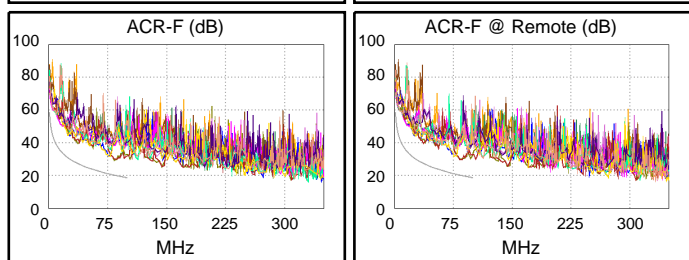

Calibration Date: 02/24/2021

Adapter: DSX-8000R (DSX-PLA804)

S/N: 21049956

Test Summary: PASS

Length (ft), Limit 295	[Pair 3,6]	295
Prop. Delay (ns), Limit 498	[Pair 1,2]	424
Delay Skew (ns), Limit 44	[Pair 1,2]	8
Resistance (ohms), Limit 21.00	[Pair 1,2]	17.19
Resist. Unbal. (ohms), Limit 0.510	[Pair 3,6]	0.043
Resist. P2P Unbal. (ohms), Limit 0.600	[Pair 1,2-3,6]	0.070
Insertion Loss Margin (dB)	[Pair 1,2]	2.6
Frequency (MHz)	[Pair 1,2]	100.0
Limit (dB)	[Pair 1,2]	21.0

Worst Case Margin Worst Case Value

PASS	MAIN	SR	MAIN	SR
Worst Pair	3,6-4,5	3,6-4,5	3,6-4,5	3,6-7,8
NEXT (dB)	11.5	10.5	13.2	12.6
Freq. (MHz)	9.5	6.8	92.5	99.8
Limit (dB)	48.8	51.2	32.9	32.3
Worst Pair	3,6	3,6	7,8	3,6
PS NEXT (dB)	13.0	12.2	14.5	13.0
Freq. (MHz)	9.6	16.5	100.0	100.0
Limit (dB)	45.8	42.0	29.3	29.3

PASS	MAIN	SR	MAIN	SR
Worst Pair	3,6-4,5	4,5-3,6	3,6-4,5	4,5-3,6
ACR-F (dB)	8.7	8.7	8.7	8.7
Freq. (MHz)	83.8	83.8	83.8	83.8
Limit (dB)	20.2	20.2	20.2	20.2
Worst Pair	4,5	3,6	4,5	3,6
PS ACR-F (dB)	11.1	11.4	11.1	11.4
Freq. (MHz)	83.8	83.8	83.8	83.8
Limit (dB)	17.2	17.2	17.2	17.2