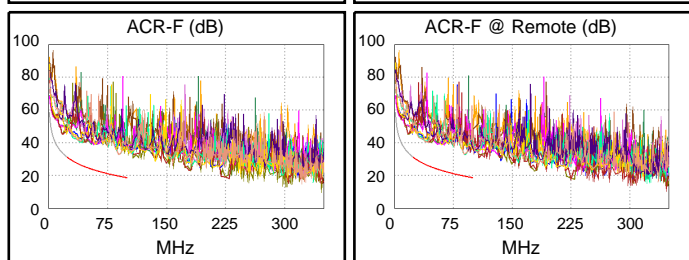

Software Version: V6.5 Build 5

Calibration Date: 02/24/2021

Adapter: DSX-8000R (DSX-PLA804)

S/N: 21049956

Length (ft), Limit 295	[Pair 3,6]	295
Prop. Delay (ns), Limit 498	[Pair 1,2]	445
Delay Skew (ns), Limit 44	[Pair 1,2]	11
Resistance (ohms), Limit 21.00	[Pair 1,2]	16.67
Resist. Unbal. (ohms), Limit 0.490	[Pair 4,5]	0.033
Resist. P2P Unbal. (ohms), Limit 0.580	[Pair 1,2-4,5]	0.117
Insertion Loss Margin (dB)	[Pair 1,2]	2.7
Frequency (MHz)	[Pair 1,2]	100.0
Limit (dB)	[Pair 1,2]	21.0

Worst Case Margin Worst Case Value

PASS	MAIN	SR	MAIN	SR
Worst Pair	1,2-7,8	1,2-7,8	3,6-7,8	3,6-7,8
NEXT (dB)	12.4	11.5	14.6	12.5
Freq. (MHz)	50.8	51.0	99.5	85.3
Limit (dB)	37.1	37.1	32.3	33.4
Worst Pair	7,8	4,5	7,8	3,6
PS NEXT (dB)	14.3	13.4	16.2	14.0
Freq. (MHz)	51.0	19.1	99.3	85.3
Limit (dB)	34.1	41.0	29.4	30.4

PASS	MAIN	SR	MAIN	SR
Worst Pair	1,2-4,5	4,5-1,2	7,8-4,5	4,5-7,8
ACR-F (dB)	10.8	10.7	12.6	12.4
Freq. (MHz)	1.8	1.8	88.3	88.3
Limit (dB)	53.8	53.8	19.7	19.7
Worst Pair	4,5	4,5	7,8	7,8
PS ACR-F (dB)	12.7	12.4	14.6	14.6
Freq. (MHz)	4.0	4.0	91.3	88.5
Limit (dB)	43.6	43.6	16.4	16.7