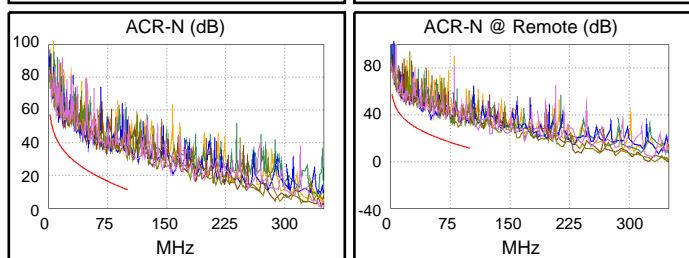

Software Version: V6.5 Build 5

Calibration Date: 02/24/2021

Adapter: DSX-8000R (DSX-PLA804)

S/N: 21049956

Length (ft), Limit 295	[Pair 3,6]	295
Prop. Delay (ns), Limit 498	[Pair 1,2]	445
Delay Skew (ns), Limit 44	[Pair 1,2]	11
Resistance (ohms), Limit 21.00	[Pair 1,2]	16.67
Resist. Unbal. (ohms), Limit 0.490	[Pair 4,5]	0.033
Resist. P2P Unbal. (ohms), Limit 0.580	[Pair 1,2-4,5]	0.117
Insertion Loss Margin (dB)	[Pair 1,2]	2.7
Frequency (MHz)	[Pair 1,2]	100.0
Limit (dB)	[Pair 1,2]	21.0

Worst Case Margin Worst Case Value

PASS	MAIN	SR	MAIN	SR
Worst Pair	1,2-7,8	1,2-7,8	3,6-7,8	3,6-7,8
NEXT (dB)	12.4	11.5	14.6	12.5
Freq. (MHz)	50.8	51.0	99.5	85.3
Limit (dB)	37.1	37.1	32.3	33.4
Worst Pair	7,8	4,5	7,8	3,6
PS NEXT (dB)	14.3	13.4	16.2	14.0
Freq. (MHz)	51.0	19.1	99.3	85.3
Limit (dB)	34.1	41.0	29.4	30.4

PASS	MAIN	SR	MAIN	SR
Worst Pair	1,2-4,5	4,5-1,2	7,8-4,5	4,5-7,8
ACR-F (dB)	10.8	10.7	12.6	12.4
Freq. (MHz)	1.8	1.8	88.3	88.3
Limit (dB)	53.8	53.8	19.7	19.7
Worst Pair	4,5	4,5	7,8	7,8
PS ACR-F (dB)	12.7	12.4	14.6	14.6
Freq. (MHz)	4.0	4.0	91.3	88.5
Limit (dB)	43.6	43.6	16.4	16.7

N/A	MAIN	SR	MAIN	SR
Worst Pair	3,6-4,5	4,5-7,8	3,6-7,8	3,6-7,8
ACR-N (dB)	14.0	13.0	17.6	15.2
Freq. (MHz)	19.5	16.0	99.5	85.3
Limit (dB)	35.1	37.3	11.4	14.2
Worst Pair	4,5	4,5	7,8	7,8
PS ACR-N (dB)	15.6	14.5	19.2	16.9
Freq. (MHz)	19.5	19.1	99.3	87.0
Limit (dB)	32.1	32.3	8.5	10.9